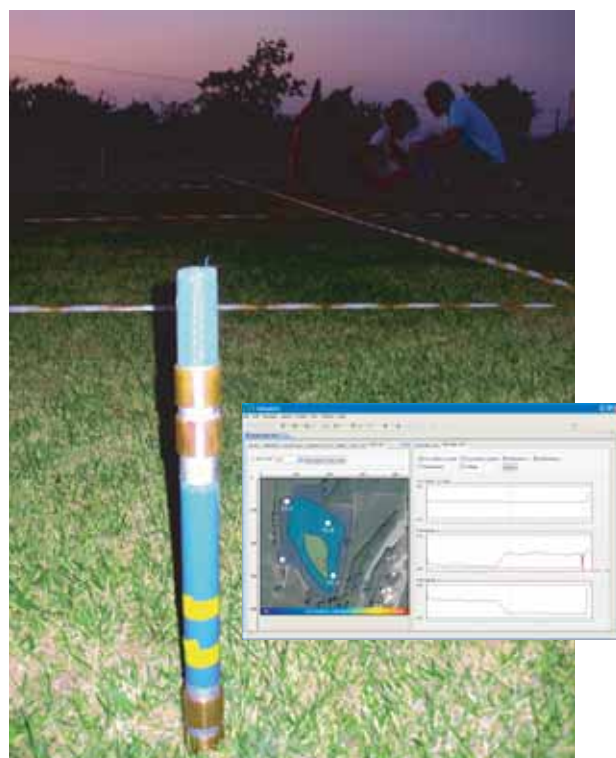

Bodenfeuchtesensor während der Installationsphase